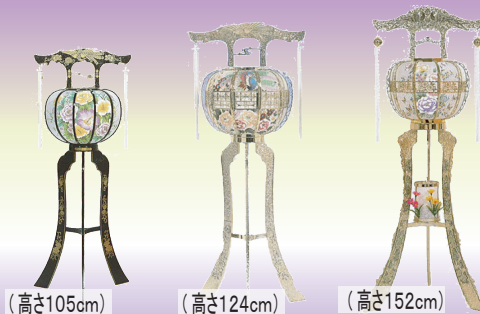

1基 14,300円

会員価格 **13,200円**

15

1基 27,500円

会員価格 **26,400円**

回転灯 (ぼんぼり)

(高さ105cm)

(高さ124cm)

(高さ152cm)

1 なごみ彩華 2 白金華鳥 3 大平安二段灯
1対 22,000円 1対 27,500円 1対 55,000円

会員価格 **19,800円** 会員価格 **24,750円** 会員価格 **49,500円**

水中華 すずらん灯 水明灯 線香盛

22 1対 22,000円

会員価格 **19,800円**

11 1対 16,500円

会員価格 **14,850円**